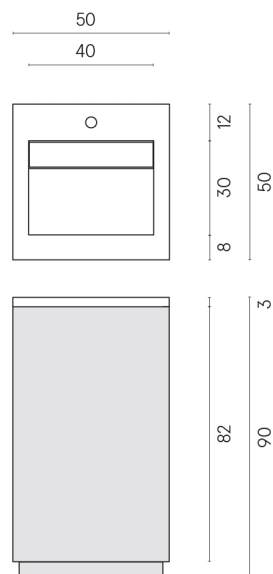

SCHEDA DI CONFIGURAZIONE

Cod. art.: 620810000028

Cube Air

Washbasin 50 White

Rivestimento del
prodotto
Metropolis Graphite
Dark Naturale

I colori e le altre caratteristiche estetiche delle piastrelle presenti nelle illustrazioni presenti sul sito sono puramente indicativi. Guarda sempre i campioni di persona prima dell'acquisto.