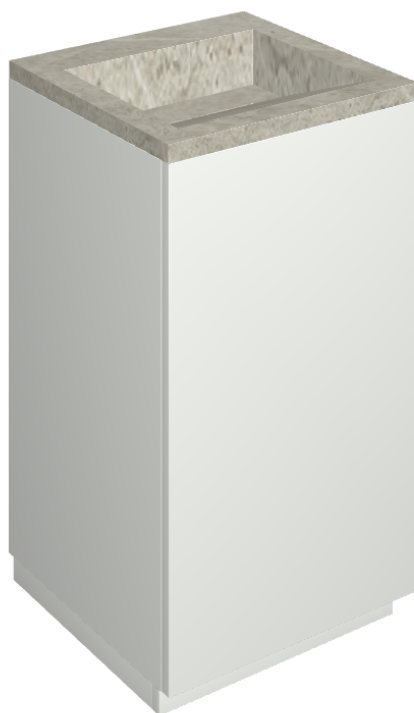

SCHEDA DI CONFIGURAZIONE

Cod. art.:

620810000028

Cube Air

Washbasin 50 White

Rivestimento del
prodotto

Metropolis Absolut
Silver Naturale

I colori e le altre caratteristiche estetiche delle piastrelle presenti nelle illustrazioni presenti sul sito sono puramente indicativi. Guarda sempre i campioni di persona prima dell'acquisto.