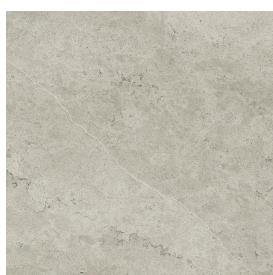

SCHEDA DI CONFIGURAZIONE

Cod. art.:

620810000028

Cube Air

Washbasin 50 White

Rivestimento del
prodotto

Metropolis Absolut
Silver Naturale

I colori e le altre caratteristiche estetiche delle piastrelle presenti nelle illustrazioni presenti sul sito sono puramente indicativi. Guarda sempre i campioni di persona prima dell'acquisto.