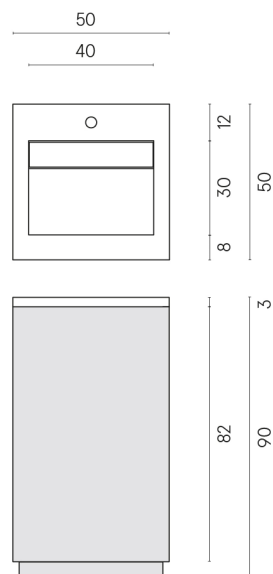

SCHEDA DI CONFIGURAZIONE

Cod. art.: 620810000028

Cube Air

Washbasin 50 White

Rivestimento del
prodotto

Metropolis Calacatta
Gold Naturale

I colori e le altre caratteristiche estetiche delle piastrelle presenti nelle illustrazioni presenti sul sito sono puramente indicativi. Guarda sempre i campioni di persona prima dell'acquisto.