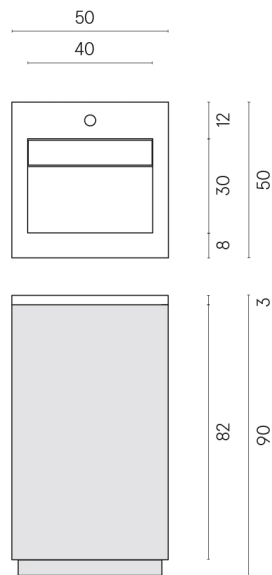

SCHEDA DI CONFIGURAZIONE

Cod. art.:

620810000028

Cube Air

Washbasin 50 White

Rivestimento del
prodotto

Millennium Iron
Naturale

I colori e le altre caratteristiche estetiche delle piastrelle presenti nelle illustrazioni presenti sul sito sono puramente indicativi. Guarda sempre i campioni di persona prima dell'acquisto.