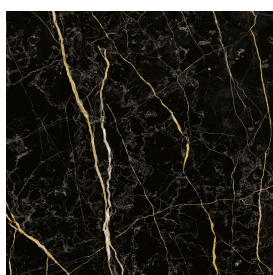

Cod. art.:

620810000028

Cube Air

Washbasin 50 White

Rivestimento del
prodotto

Charme Extra Laurent
Naturale

I colori e le altre caratteristiche estetiche delle piastrelle presenti nelle illustrazioni presenti sul sito sono puramente indicativi. Guarda sempre i campioni di persona prima dell'acquisto.