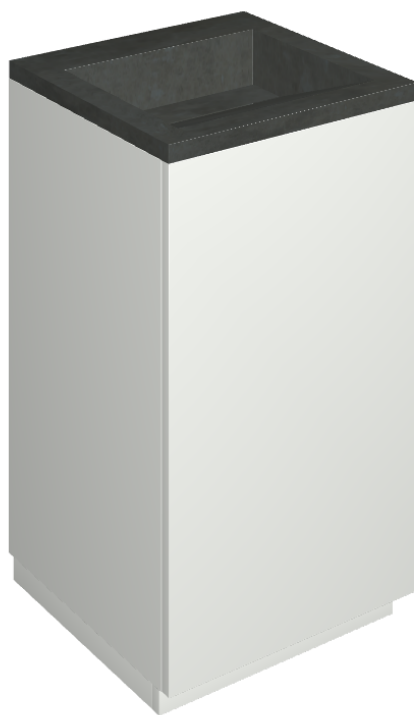

SCHEDA DI CONFIGURAZIONE

Cod. art.:

620810000028

Cube Air

Washbasin 50 White

Rivestimento del
prodotto

Surface Steel
Naturale

I colori e le altre caratteristiche estetiche delle piastrelle presenti nelle illustrazioni presenti sul sito sono puramente indicativi. Guarda sempre i campioni di persona prima dell'acquisto.