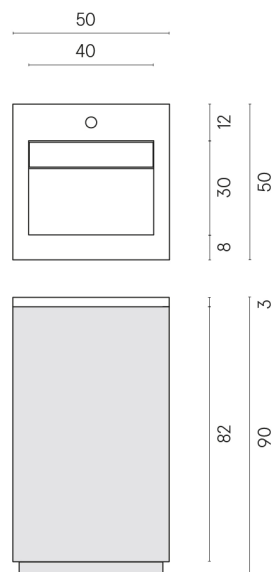

SCHEDA DI CONFIGURAZIONE

Cod. art.: 620810000028

Cube Air

Washbasin 50 White

Rivestimento del
prodotto

Contempora Burn
Cerato

I colori e le altre caratteristiche estetiche delle piastrelle presenti nelle illustrazioni presenti sul sito sono puramente indicativi. Guarda sempre i campioni di persona prima dell'acquisto.