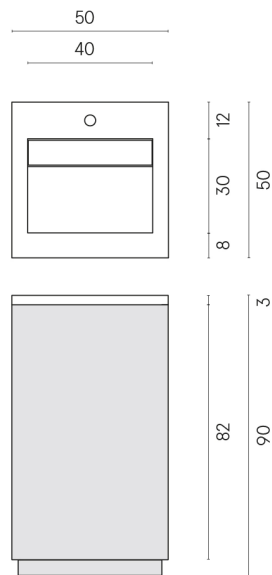

SCHEDA DI CONFIGURAZIONE

Cod. art.:

620810000029

Cube Air

Washbasin 50 Black

Rivestimento del
prodotto

Continuum Petrol
Naturale

I colori e le altre caratteristiche estetiche delle piastrelle presenti nelle illustrazioni presenti sul sito sono puramente indicativi. Guarda sempre i campioni di persona prima dell'acquisto.

Trova il punto vendita
autorizzato più vicino:

<https://centr.italonceramica.ru/ru/home/dealer/>

ITALON HOME

© COPYRIGHT ITALON - АО Керамогранитный завод 142800, Россия, Московская область, г. Ступино, Староситненское шоссе, вл. 32 - Тел. +7 495 2251322 / Факс +7 495 2251346