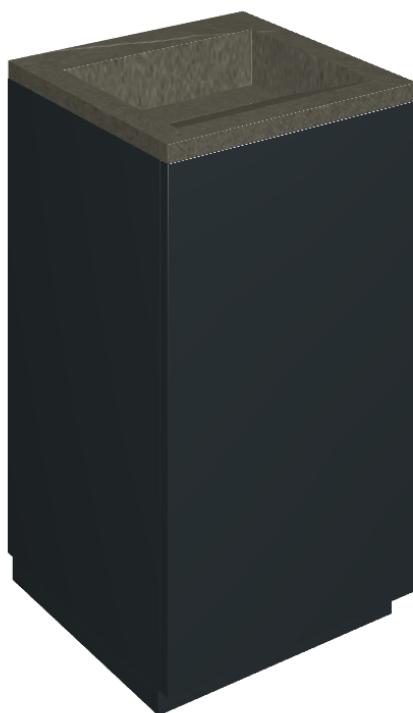

Cod. art.:

620810000029

Cube Air

Washbasin 50 Black

Rivestimento del
prodotto

Metropolis Arcadia
Brown Naturale

I colori e le altre caratteristiche estetiche delle piastrelle presenti nelle illustrazioni presenti sul sito sono puramente indicativi. Guarda sempre i campioni di persona prima dell'acquisto.