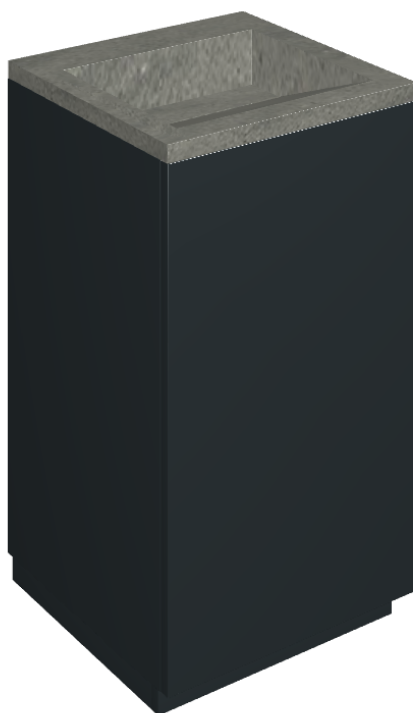

SCHEDA DI CONFIGURAZIONE

Cod. art.: 620810000029

Cube Air

Washbasin 50 Black

Rivestimento del
prodotto

Metropolis Graphite
Dark Naturale

I colori e le altre caratteristiche estetiche delle piastrelle presenti nelle illustrazioni presenti sul sito sono puramente indicativi. Guarda sempre i campioni di persona prima dell'acquisto.