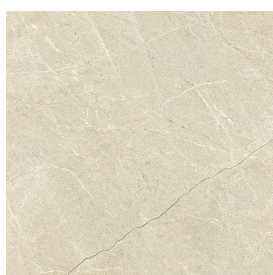

SCHEDA DI CONFIGURAZIONE

Cod. art.:

620810000029

Cube Air

Washbasin 50 Black

Rivestimento del
prodotto

Metropolis Desert
Beige Naturale

I colori e le altre caratteristiche estetiche delle piastrelle presenti nelle illustrazioni presenti sul sito sono puramente indicativi. Guarda sempre i campioni di persona prima dell'acquisto.