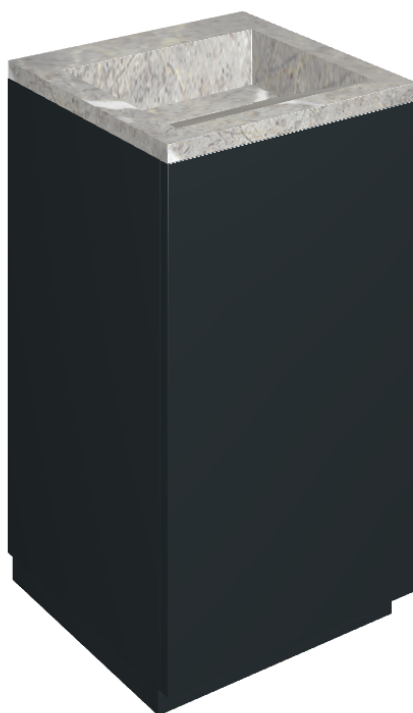

# Cube Air

Washbasin 50 Black

Rivestimento del  
prodotto

Charme Evo Imperiale  
Naturale

I colori e le altre caratteristiche estetiche delle piastrelle presenti nelle illustrazioni presenti sul sito sono puramente indicativi. Guarda sempre i campioni di persona prima dell'acquisto.