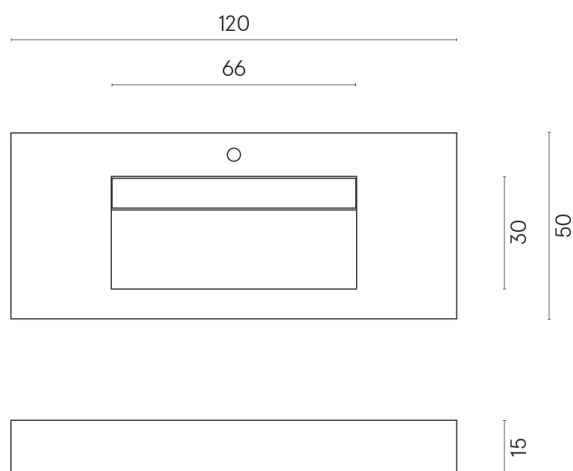

SCHEDA DI CONFIGURAZIONE

Cod. art.: 620810000012

Fly Evo

Washbasin 120

Rivestimento del prodottoSkyfall Nero Smeraldo
Naturale

I colori e le altre caratteristiche estetiche delle piastrelle presenti nelle illustrazioni presenti sul sito sono puramente indicativi. Guarda sempre i campioni di persona prima dell'acquisto.