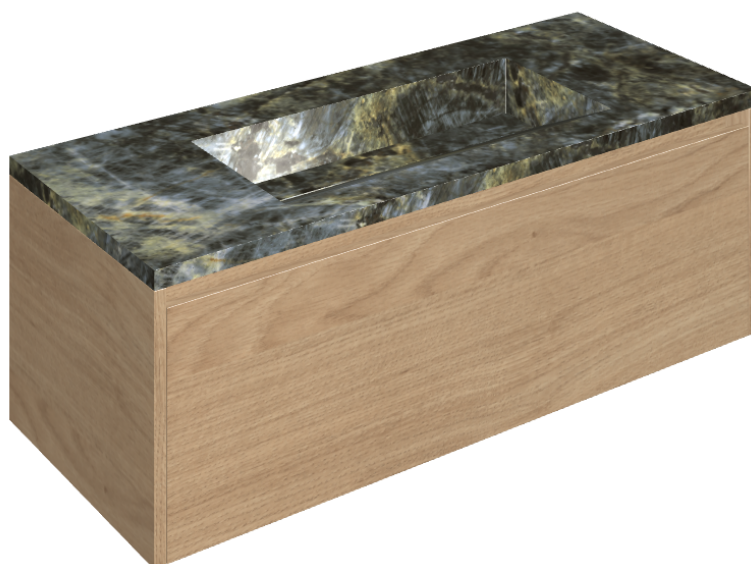

SCHEDA DI CONFIGURAZIONE

Cod. art.: 620810000017

Fly Air

Washbasin 120 Wood

Rivestimento del
prodotto

Stellaris Madagascar
Dark Naturale

I colori e le altre caratteristiche estetiche delle piastrelle presenti nelle illustrazioni presenti sul sito sono puramente indicativi. Guarda sempre i campioni di persona prima dell'acquisto.