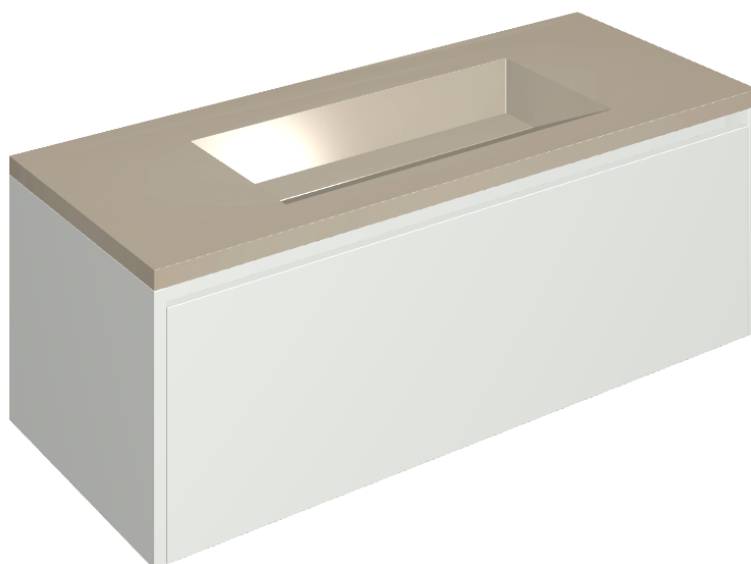

## Washbasin 120 White

Rivestimento del  
prodotto

Metropolis Glass  
Powder Lux

I colori e le altre caratteristiche estetiche delle piastrelle presenti nelle illustrazioni presenti sul sito sono puramente indicativi. Guarda sempre i campioni di persona prima dell'acquisto.