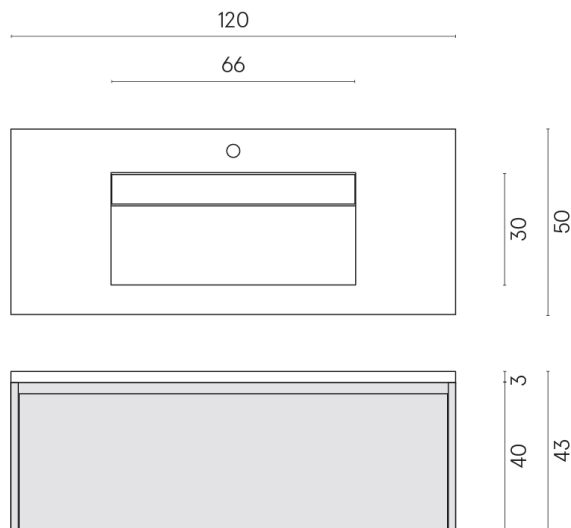

SCHEDA DI CONFIGURAZIONE

Cod. art.: 620810000022

Fly Air

Washbasin 120 White

Rivestimento del prodotto

Charme Deluxe
Bianco Michelangelo
Naturale

I colori e le altre caratteristiche estetiche delle piastrelle presenti nelle illustrazioni presenti sul sito sono puramente indicativi. Guarda sempre i campioni di persona prima dell'acquisto.