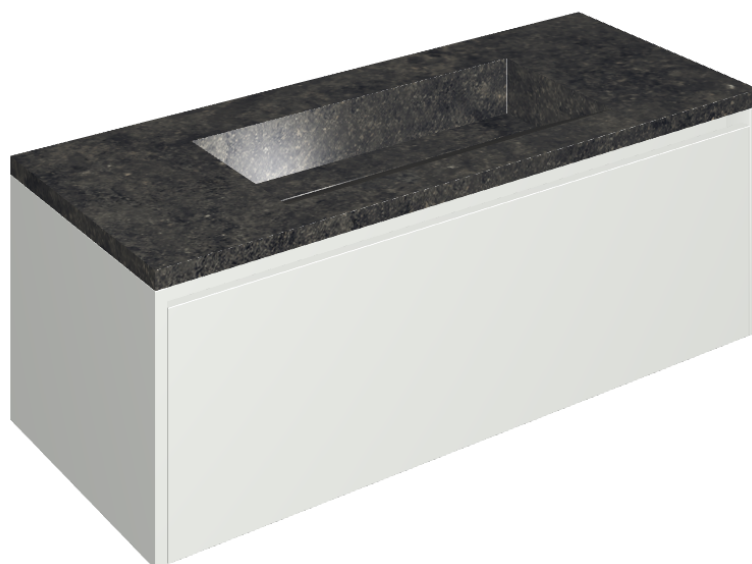

## Washbasin 120 White

Rivestimento del  
prodotto

Room Black Stone  
Cerato

I colori e le altre caratteristiche estetiche delle piastrelle presenti nelle illustrazioni presenti sul sito sono puramente indicativi. Guarda sempre i campioni di persona prima dell'acquisto.