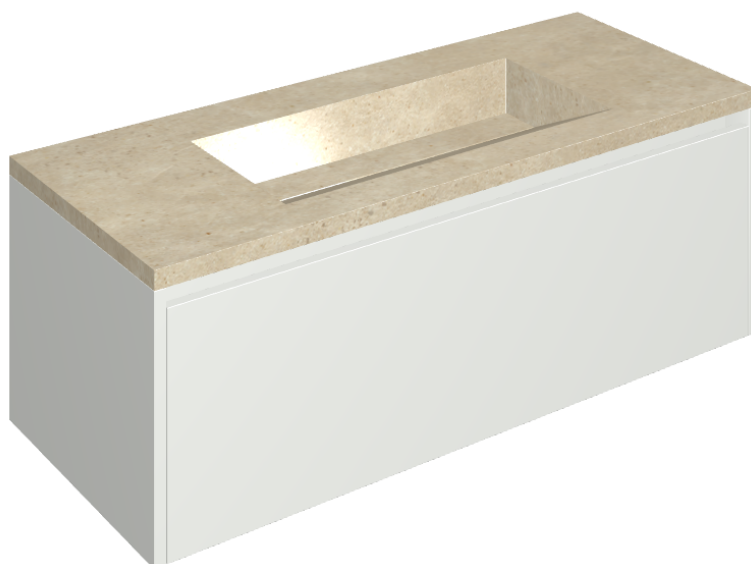

## Washbasin 120 White

Rivestimento del  
prodotto  
Skyline Ash Naturale

I colori e le altre caratteristiche estetiche delle piastrelle presenti nelle illustrazioni presenti sul sito sono puramente indicativi. Guarda sempre i campioni di persona prima dell'acquisto.