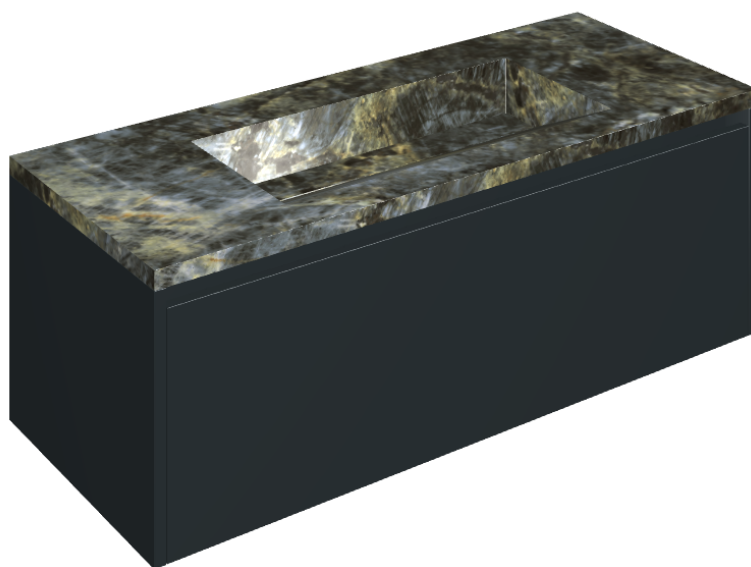

SCHEDA DI CONFIGURAZIONE

Cod. art.: 620810000026

Fly Air

Washbasin 120 Black

Rivestimento del
prodotto

Stellaris Madagascar
Dark Naturale

I colori e le altre caratteristiche estetiche delle piastrelle presenti nelle illustrazioni presenti sul sito sono puramente indicativi. Guarda sempre i campioni di persona prima dell'acquisto.