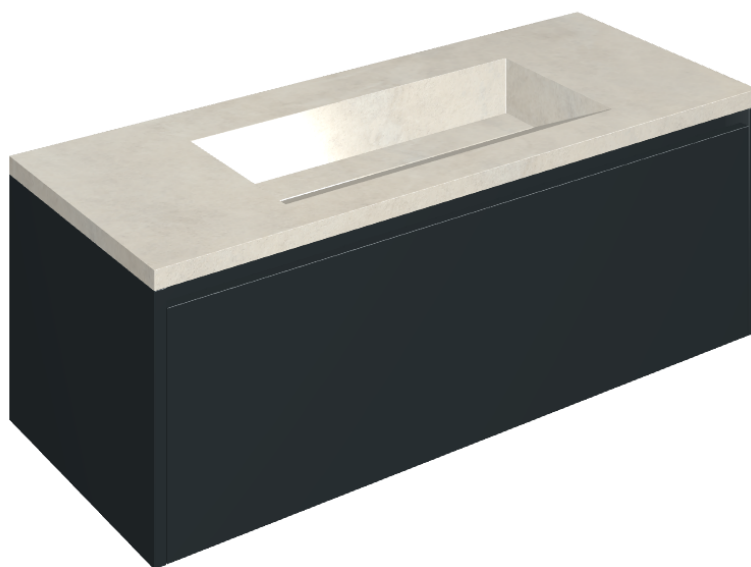

SCHEDA DI CONFIGURAZIONE

Cod. art.: 620810000026

Fly Air

Washbasin 120 Black

Rivestimento del
prodotto

Millennium Pure
Naturale

I colori e le altre caratteristiche estetiche delle piastrelle presenti nelle illustrazioni presenti sul sito sono puramente indicativi. Guarda sempre i campioni di persona prima dell'acquisto.