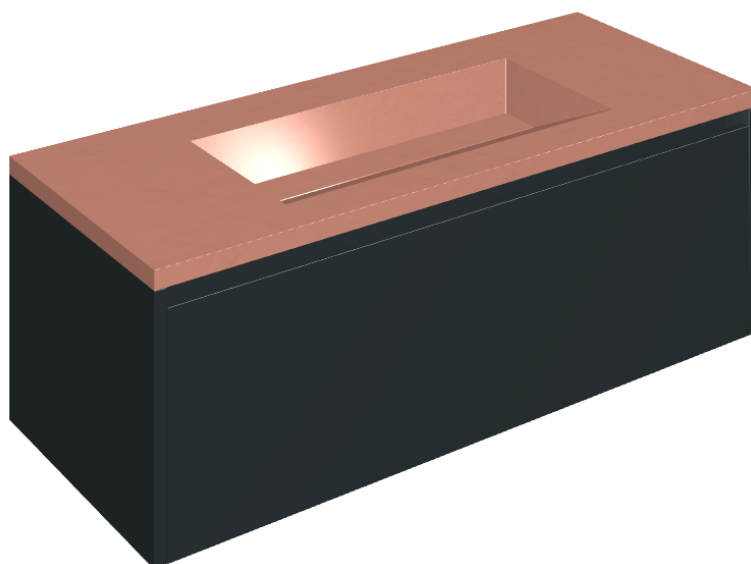

SCHEDA DI CONFIGURAZIONE

Cod. art.: 620810000026

Fly Air

Washbasin 120 Black

Rivestimento del
prodotto

Surface Scarlet
Cerato

I colori e le altre caratteristiche estetiche delle piastrelle presenti nelle illustrazioni presenti sul sito sono puramente indicativi. Guarda sempre i campioni di persona prima dell'acquisto.