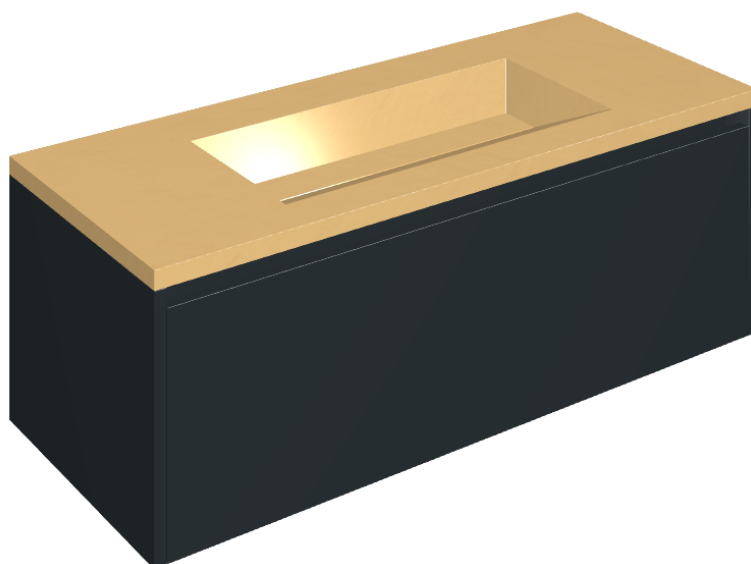

## Washbasin 120 Black

Rivestimento del  
prodotto  
Surface Sun Cerato

I colori e le altre caratteristiche estetiche delle piastrelle presenti nelle illustrazioni presenti sul sito sono puramente indicativi. Guarda sempre i campioni di persona prima dell'acquisto.