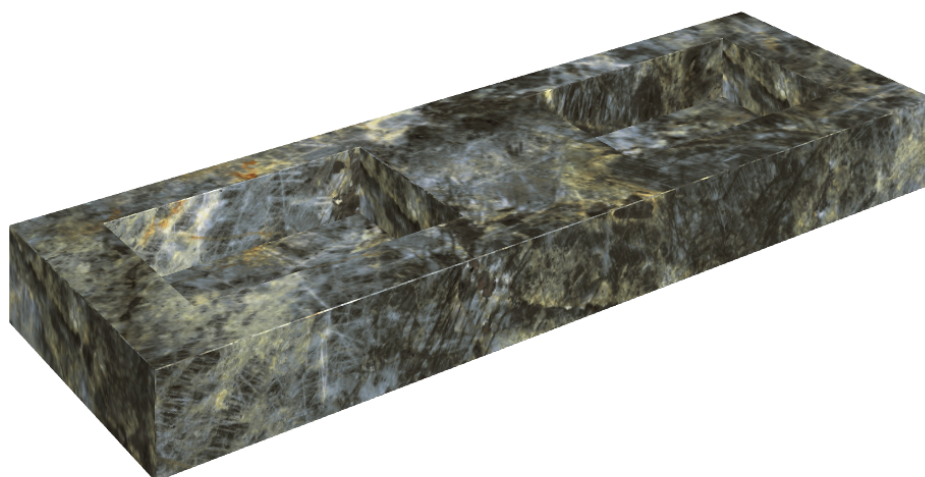

## Washbasin Duo 150

Rivestimento del  
prodotto

Stellaris Madagascar  
Dark Naturale

I colori e le altre caratteristiche estetiche delle piastrelle presenti nelle illustrazioni presenti sul sito sono puramente indicativi. Guarda sempre i campioni di persona prima dell'acquisto.