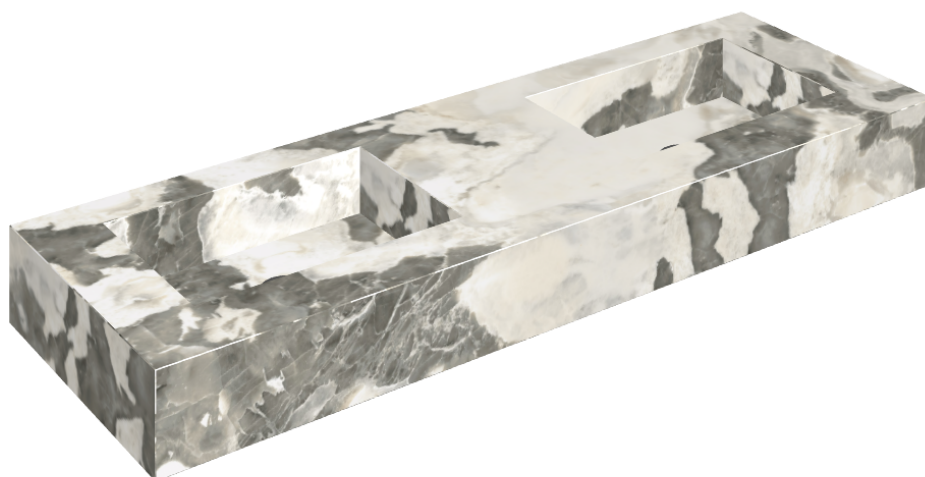

SCHEDA DI CONFIGURAZIONE

Cod. art.: 620810000005

Fly

Washbasin Duo 150

Rivestimento del
prodotto

Stellaris Dover Light
Naturale

I colori e le altre caratteristiche estetiche delle piastrelle presenti nelle illustrazioni presenti sul sito sono puramente indicativi. Guarda sempre i campioni di persona prima dell'acquisto.