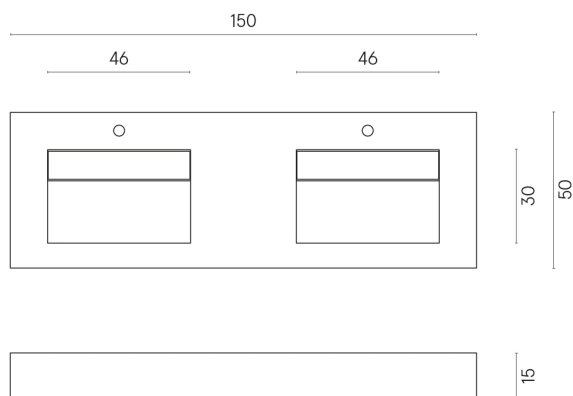

SCHEDA DI CONFIGURAZIONE

Cod. art.: 620810000005

Fly

Washbasin Duo 150

Rivestimento del
prodotto
Metropolis Imperial
Black Naturale

I colori e le altre caratteristiche estetiche delle piastrelle presenti nelle illustrazioni presenti sul sito sono puramente indicativi. Guarda sempre i campioni di persona prima dell'acquisto.