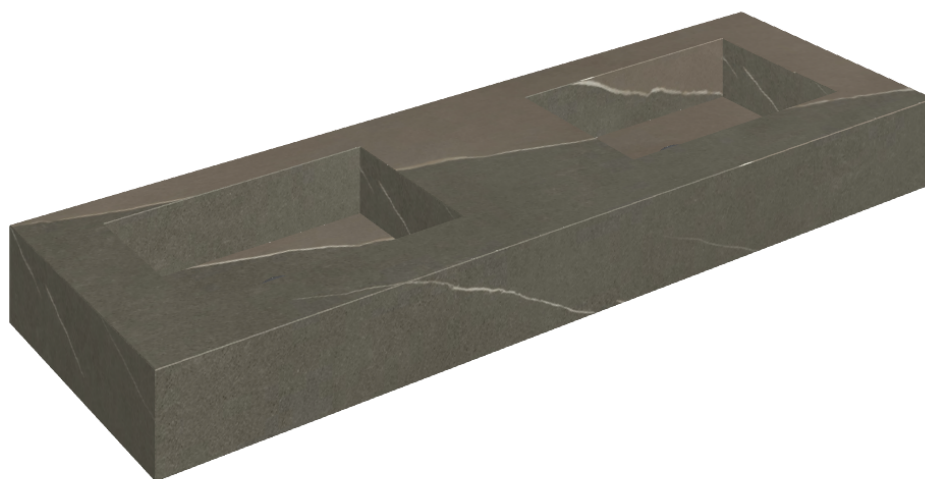

SCHEDA DI CONFIGURAZIONE

Cod. art.: 620810000005

Fly

Washbasin Duo 150

Rivestimento del
prodotto

Metropolis Arcadia
Brown Naturale

I colori e le altre caratteristiche estetiche delle piastrelle presenti nelle illustrazioni presenti sul sito sono puramente indicativi. Guarda sempre i campioni di persona prima dell'acquisto.