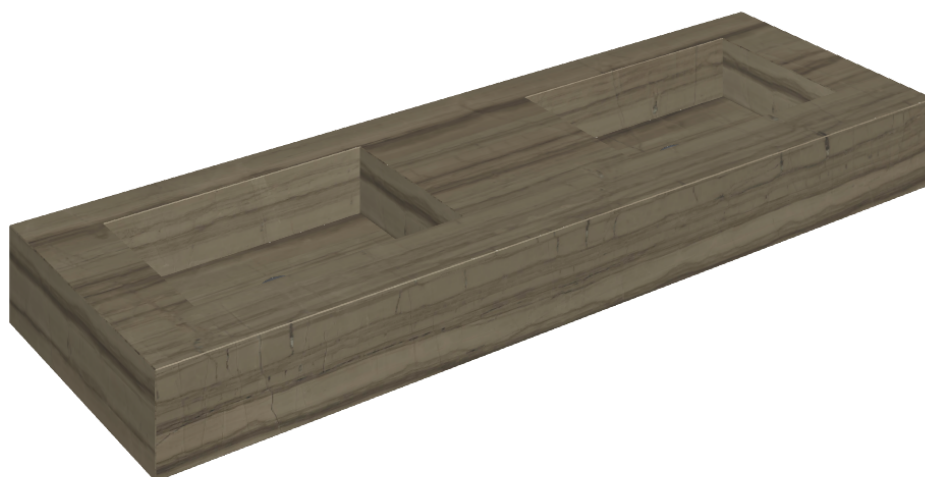

## Washbasin Duo 150

Rivestimento del  
prodotto

Charme Advance  
Elegant Brown Lux

I colori e le altre caratteristiche estetiche delle piastrelle presenti nelle illustrazioni presenti sul sito sono puramente indicativi. Guarda sempre i campioni di persona prima dell'acquisto.