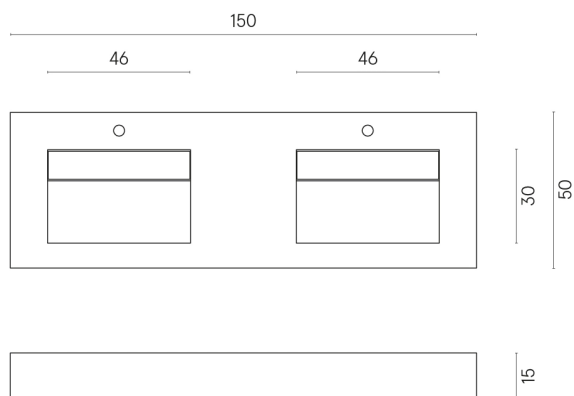

SCHEDA DI CONFIGURAZIONE

Cod. art.: 620810000005

Fly

Washbasin Duo 150

Rivestimento del
prodotto

Materia Carbonio
Naturale

I colori e le altre caratteristiche estetiche delle piastrelle presenti nelle illustrazioni presenti sul sito sono puramente indicativi. Guarda sempre i campioni di persona prima dell'acquisto.