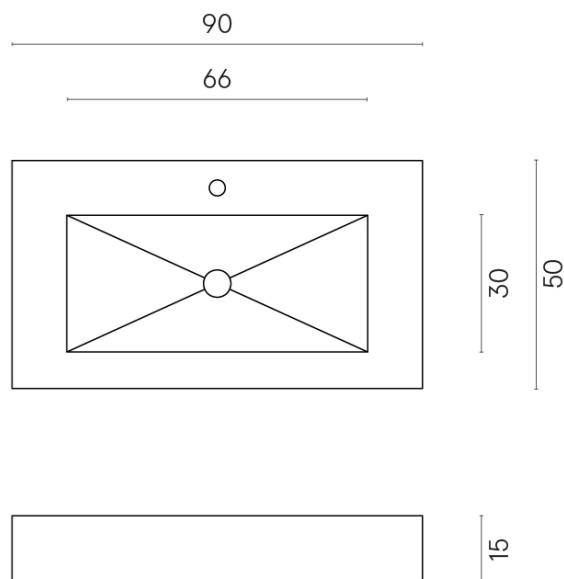

SCHEDA DI CONFIGURAZIONE

Cod. art.: 620810000002

Fly

Washbasin 90

Rivestimento del
prodotto

Charme Evo
Calacatta Naturale

I colori e le altre caratteristiche estetiche delle piastrelle presenti nelle illustrazioni presenti sul sito sono puramente indicativi. Guarda sempre i campioni di persona prima dell'acquisto.