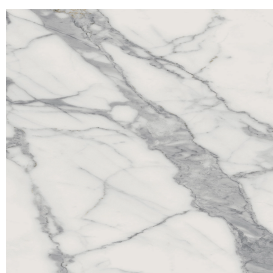

SCHEDA DI CONFIGURAZIONE

Cod. art.: 620810000002

Fly

Washbasin 90

Rivestimento del
prodotto

Charme Evo Statuario
Naturale

I colori e le altre caratteristiche estetiche delle piastrelle presenti nelle illustrazioni presenti sul sito sono puramente indicativi. Guarda sempre i campioni di persona prima dell'acquisto.