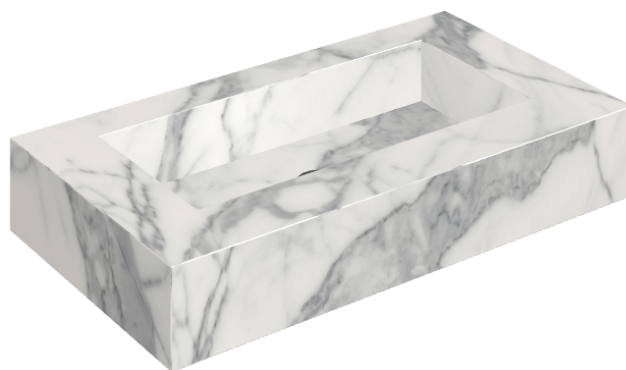

SCHEDA DI CONFIGURAZIONE

Cod. art.: 620810000002

Fly

Washbasin 90

Rivestimento del
prodotto

Charme Evo Statuario
Naturale

I colori e le altre caratteristiche estetiche delle piastrelle presenti nelle illustrazioni presenti sul sito sono puramente indicativi. Guarda sempre i campioni di persona prima dell'acquisto.