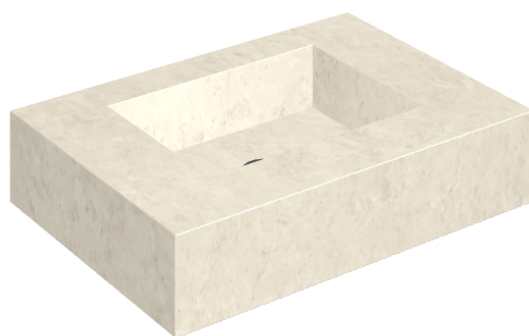

SCHEDA DI CONFIGURAZIONE

Cod. art.: 620810000001

Fly

Water Basin 70

Rivestimento del
prodotto

Metropolis Royal Ivory
Naturale

I colori e le altre caratteristiche estetiche delle piastrelle presenti nelle illustrazioni presenti sul sito sono puramente indicativi. Guarda sempre i campioni di persona prima dell'acquisto.