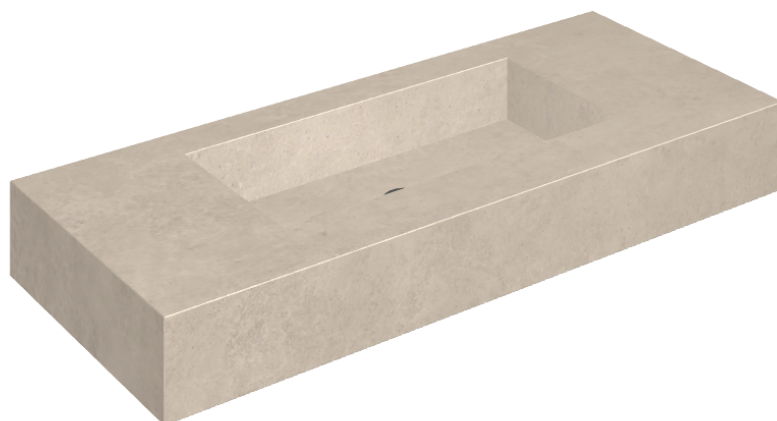

## Washbasin 120

Rivestimento del  
prodotto

Eternum Cream  
Naturale

I colori e le altre caratteristiche estetiche delle piastrelle presenti nelle illustrazioni presenti sul sito sono puramente indicativi. Guarda sempre i campioni di persona prima dell'acquisto.