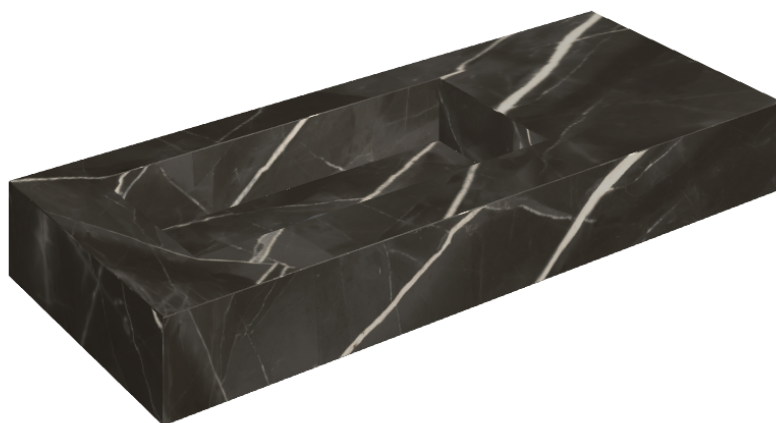

## Washbasin 120 Sx

Rivestimento del  
prodotto

Stellaris Absolut Black  
Naturale

I colori e le altre caratteristiche estetiche delle piastrelle presenti nelle illustrazioni presenti sul sito sono puramente indicativi. Guarda sempre i campioni di persona prima dell'acquisto.