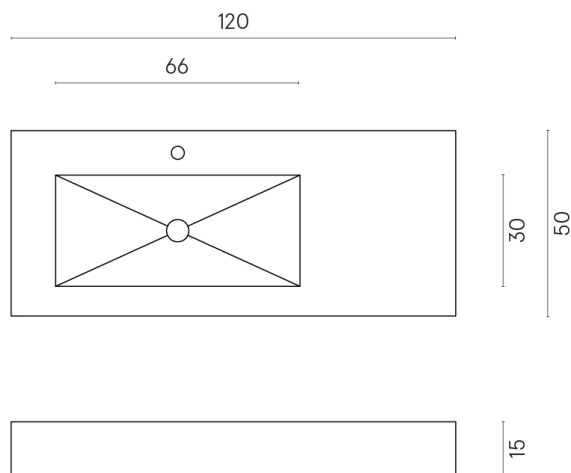

SCHEDA DI CONFIGURAZIONE

Cod. art.: 620810000004

Fly

Washbasin 120 Sx

Rivestimento del
prodotto

Eternum Coffee
Naturale

I colori e le altre caratteristiche estetiche delle piastrelle presenti nelle illustrazioni presenti sul sito sono puramente indicativi. Guarda sempre i campioni di persona prima dell'acquisto.