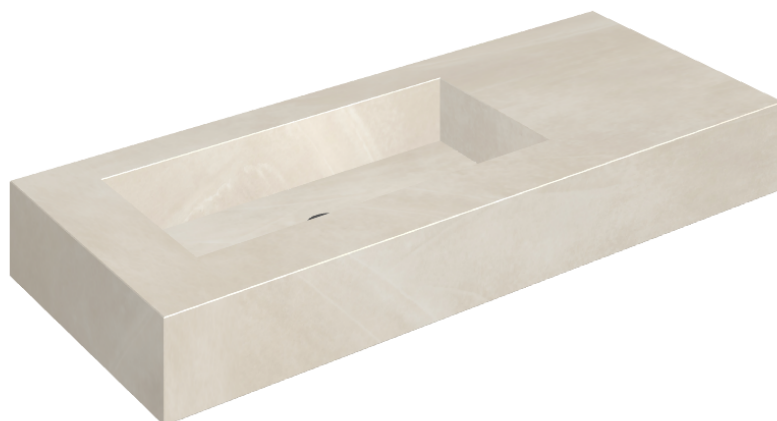

SCHEDA DI CONFIGURAZIONE

Cod. art.: 620810000004

Fly

Washbasin 120 Sx

Rivestimento del
prodotto

Continuum Pure
Naturale

I colori e le altre caratteristiche estetiche delle piastrelle presenti nelle illustrazioni presenti sul sito sono puramente indicativi. Guarda sempre i campioni di persona prima dell'acquisto.