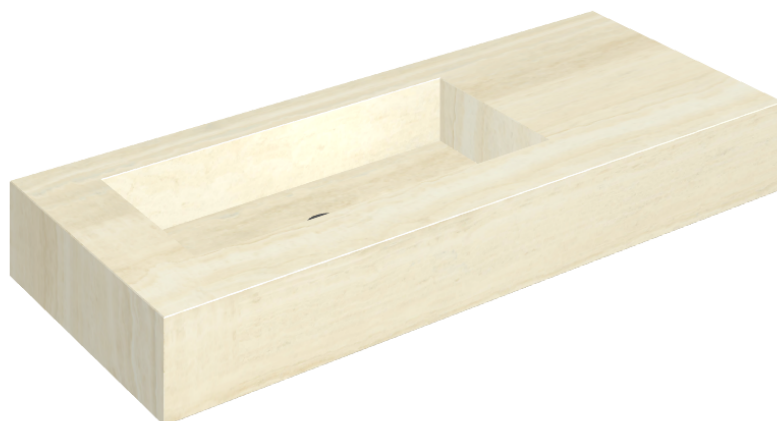

## Washbasin 120 Sx

Rivestimento del prodotto

Charme Advance  
Alabastro White  
Naturale

I colori e le altre caratteristiche estetiche delle piastrelle presenti nelle illustrazioni presenti sul sito sono puramente indicativi. Guarda sempre i campioni di persona prima dell'acquisto.