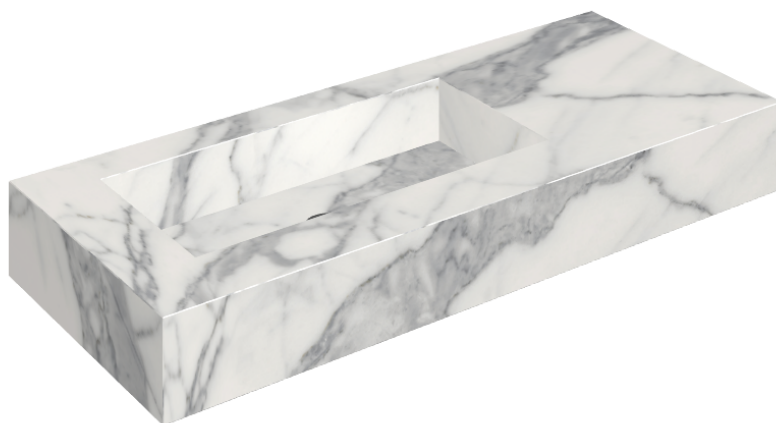

## Washbasin 120 Sx

Rivestimento del  
prodotto

Charme Evo Statuario  
Naturale

I colori e le altre caratteristiche estetiche delle piastrelle presenti nelle illustrazioni presenti sul sito sono puramente indicativi. Guarda sempre i campioni di persona prima dell'acquisto.