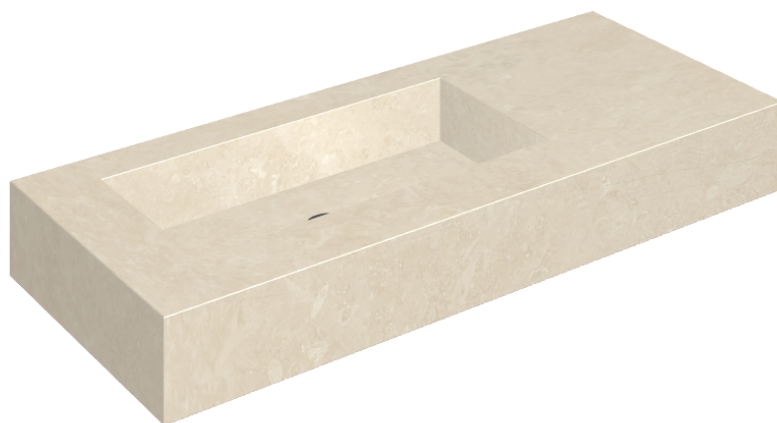

SCHEDA DI CONFIGURAZIONE

Cod. art.: 620810000004

Fly

Washbasin 120 Sx

Rivestimento del
prodotto

Genesis Moon White
Naturale

I colori e le altre caratteristiche estetiche delle piastrelle presenti nelle illustrazioni presenti sul sito sono puramente indicativi. Guarda sempre i campioni di persona prima dell'acquisto.