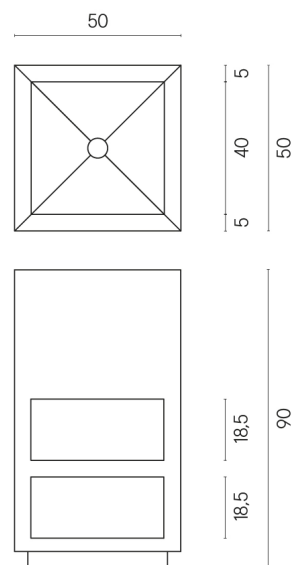

SCHEDA DI CONFIGURAZIONE

Cod. art.: 620810000007

Cube

Washbasin Shelf 50

Rivestimento del prodotto

Materia Titanio
Cerato

I colori e le altre caratteristiche estetiche delle piastrelle presenti nelle illustrazioni presenti sul sito sono puramente indicativi. Guarda sempre i campioni di persona prima dell'acquisto.