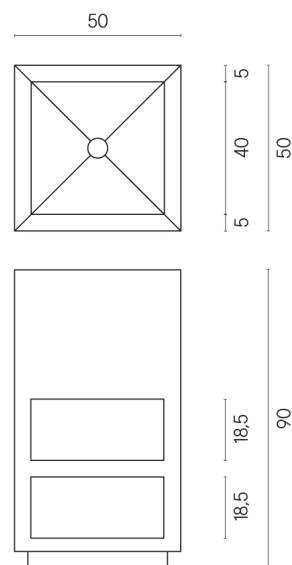

SCHEDA DI CONFIGURAZIONE

Cod. art.:

620810000007

Cube

Washbasin Shelf 50

Rivestimento del prodotto

Materia Carbonio Cerato

I colori e le altre caratteristiche estetiche delle piastrelle presenti nelle illustrazioni presenti sul sito sono puramente indicativi. Guarda sempre i campioni di persona prima dell'acquisto.