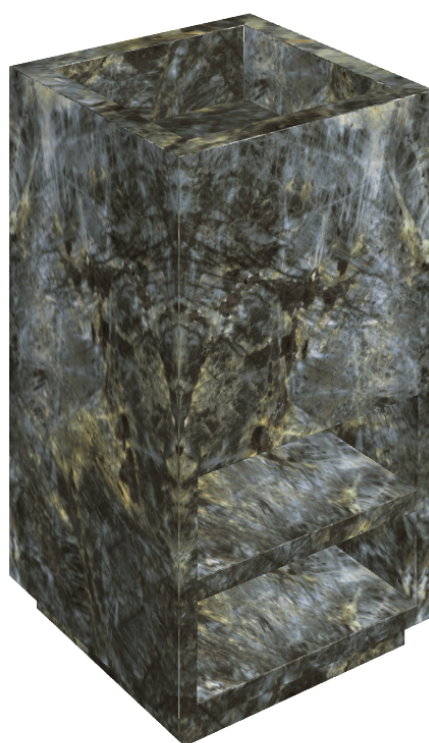

SCHEDA DI CONFIGURAZIONE

Cod. art.: 620810000007

Cube

Washbasin Shelf 50

Rivestimento del prodotto

Stellaris Madagascar
Dark Naturale

I colori e le altre caratteristiche estetiche delle piastrelle presenti nelle illustrazioni presenti sul sito sono puramente indicativi. Guarda sempre i campioni di persona prima dell'acquisto.