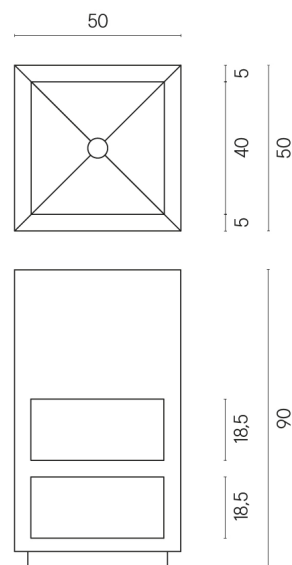

SCHEDA DI CONFIGURAZIONE

Cod. art.: 620810000007

Cube

Washbasin Shelf 50

Rivestimento del prodotto

Stellaris Madagascar
Dark Naturale

I colori e le altre caratteristiche estetiche delle piastrelle presenti nelle illustrazioni presenti sul sito sono puramente indicativi. Guarda sempre i campioni di persona prima dell'acquisto.