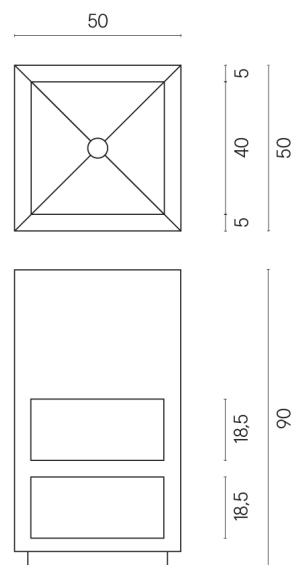

SCHEDA DI CONFIGURAZIONE

Cod. art.: 620810000007

Cube

Washbasin Shelf 50

Rivestimento del
prodotto

Stellaris Absolut Black
Naturale

I colori e le altre caratteristiche estetiche delle piastrelle presenti nelle illustrazioni presenti sul sito sono puramente indicativi. Guarda sempre i campioni di persona prima dell'acquisto.