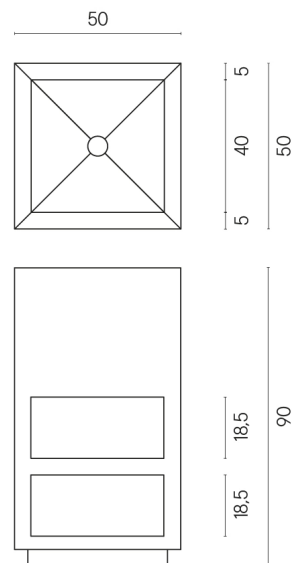

SCHEDA DI CONFIGURAZIONE

Cod. art.: 620810000007

Cube

Washbasin Shelf 50

Rivestimento del prodotto

Eternum Gold
Naturale

I colori e le altre caratteristiche estetiche delle piastrelle presenti nelle illustrazioni presenti sul sito sono puramente indicativi. Guarda sempre i campioni di persona prima dell'acquisto.