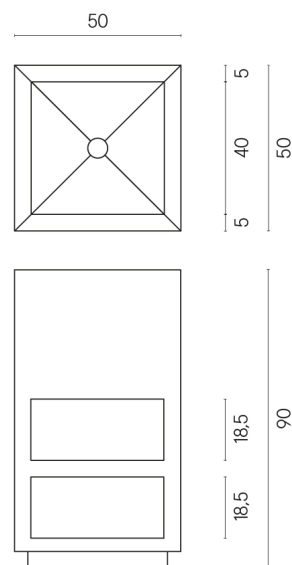

SCHEDA DI CONFIGURAZIONE

Cod. art.: 620810000007

Cube

Washbasin Shelf 50

Rivestimento del prodotto
Metropolis Absolut
Silver Naturale

I colori e le altre caratteristiche estetiche delle piastrelle presenti nelle illustrazioni presenti sul sito sono puramente indicativi. Guarda sempre i campioni di persona prima dell'acquisto.