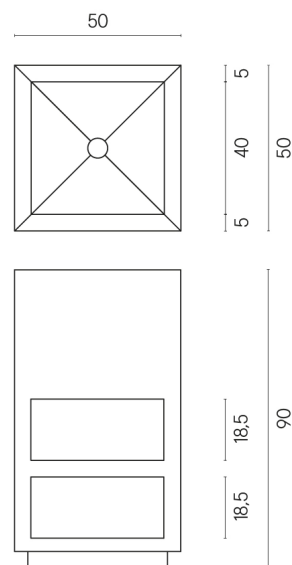

SCHEDA DI CONFIGURAZIONE

Cod. art.: 620810000007

Cube

Washbasin Shelf 50

Rivestimento del prodotto

Metropolis Royal Ivory Naturale

I colori e le altre caratteristiche estetiche delle piastrelle presenti nelle illustrazioni presenti sul sito sono puramente indicativi. Guarda sempre i campioni di persona prima dell'acquisto.