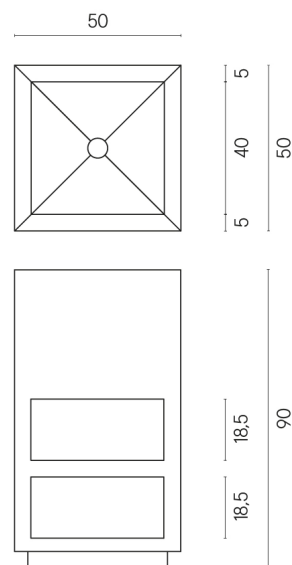

SCHEDA DI CONFIGURAZIONE

Cod. art.: 620810000007

Cube

Washbasin Shelf 50

Rivestimento del prodotto

Terraviva Dark Naturale

I colori e le altre caratteristiche estetiche delle piastrelle presenti nelle illustrazioni presenti sul sito sono puramente indicativi. Guarda sempre i campioni di persona prima dell'acquisto.