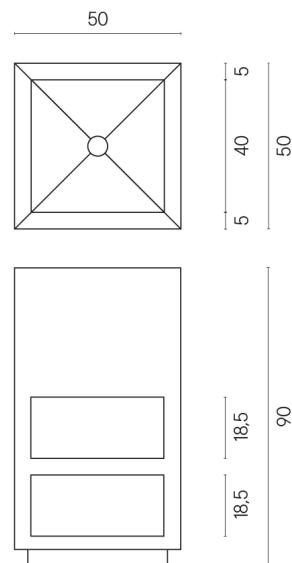

SCHEDA DI CONFIGURAZIONE

Cod. art.: 620810000007

Cube

Washbasin Shelf 50

Rivestimento del prodotto

Room Grey Stone
Cerato

I colori e le altre caratteristiche estetiche delle piastrelle presenti nelle illustrazioni presenti sul sito sono puramente indicativi. Guarda sempre i campioni di persona prima dell'acquisto.