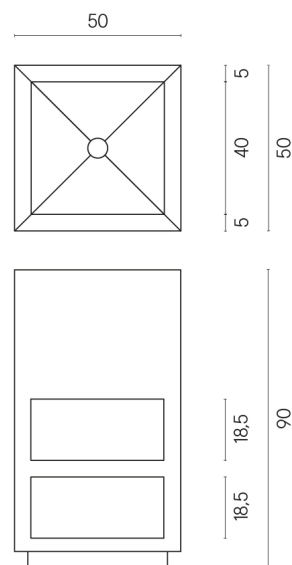

SCHEDA DI CONFIGURAZIONE

Cod. art.: 620810000007

Cube

Washbasin Shelf 50

Rivestimento del
prodotto

Surface Steel
Naturale

I colori e le altre caratteristiche estetiche delle piastrelle presenti nelle illustrazioni presenti sul sito sono puramente indicativi. Guarda sempre i campioni di persona prima dell'acquisto.