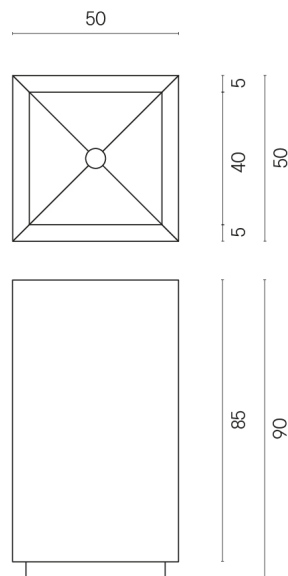

SCHEDA DI CONFIGURAZIONE

Cod. art.:

620810000006

Cube

Washbasin 50

Rivestimento del
prodotto

Materia Magnesio
Cerato

I colori e le altre caratteristiche estetiche delle piastrelle presenti nelle illustrazioni presenti sul sito sono puramente indicativi. Guarda sempre i campioni di persona prima dell'acquisto.