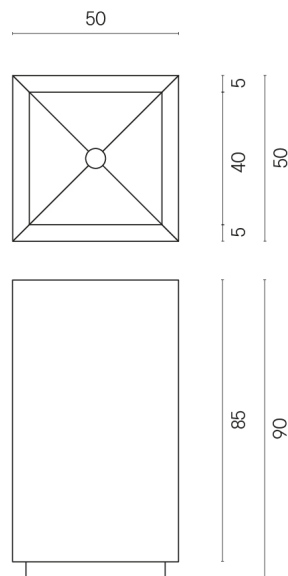

SCHEDA DI CONFIGURAZIONE

Cod. art.:

620810000006

Cube

Washbasin 50

Rivestimento del
prodotto

Continuum Pure
Naturale

I colori e le altre caratteristiche estetiche delle piastrelle presenti nelle illustrazioni presenti sul sito sono puramente indicativi. Guarda sempre i campioni di persona prima dell'acquisto.